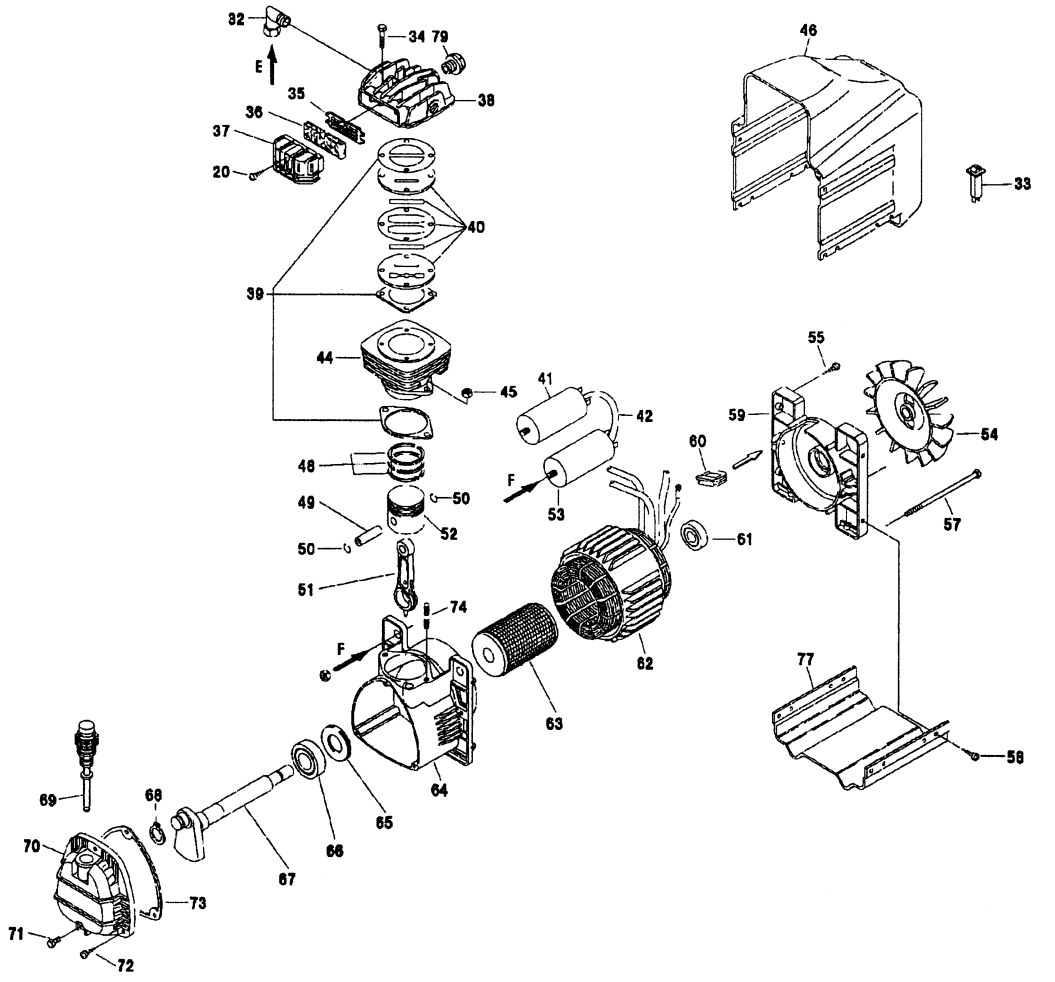

# EC119

Item No.	Code No.	Part Name	Q'ty	Reference No.	Item No.	Code No.	Part Name	Q'ty	Reference No.
1	884-420	Tank	1	5157200008	58	881-399	Screw	4	7011040000
2	884-421	Rubber	4	7360010000	59	881-486	Cover	1	5110061008
3	881-573	Washer	4	7030190000	60	882-587	Chock	1	7501150000
4	884-422	Screw	4	7011210000	61	6203ZZ	Ball bearing	1	7060010000
5	884-423	Handle	1	7280060000	62	884-446	Motor	1	4013260000
6	884-424	Screw	2	7011080000	63	884-447	Rotor	1	5090340008
7	882-610	Discharge tap (Drain cock)	2	7130440000	64	884-448	Crank case	1	5070320008
8	881-503	Infeed cable	1	7328620000	65	881-474	SMIM ring	1	7071020000
9	884-425	Joint	1	7080970000	66	6205UCE	Ball bearing	1	7060060000
10	884-426	Insert	4	7018120000	67	881-562	Crank shaft	1	5040450008
11	882-628	Non return valve	1	7190080000	68	881-463	Ring	1	7041010000
12	884-428	Infeed tube	1	7230880000	69	881-469	Dipstick	1	7181060000
13	882-609	Pressure switch	1	7250640000	70	882-622	Carter cover (Casing cover)	1	7650120000
14	881-680	Joint	1	7084240000	71	884-450	Drain cap	1	7011430000
15	881-675	Tube	1	7230010000	72	881-472	Screw	3	7012100000
16	881-493	Safety valve	1	7192270000	73	881-473	Gasket	1	7078460000
17	881-513	Plug	1	7090070000	74	881-465	Stud bolt	2	7015020000
18	881-505	Joint	1	7081140000	75	884-451	Tube	1	7230080000
19	881-504	Blocking nut	1	7023040000	76	881-675	Tube	1	7230010000
20	881-472	Screw	1	7012100000	77	884-452	Base	1	5011930008
21	881-675	Tube	1	7230010000	78	884-453	Knob	2	7101660000
22	884-429	Instrumental panel	1	5166640008	79	884-454	Start valve	1	7196220000
23	884-430	Pressure gauge	2	7110410000					
24	881-509	Joint	2	7085790000					
25	884-431	Screw	2	7012280000					
26	884-432	Joint	2	7080240000					
27	881-678	Joint	1	7085170000					
28	884-433	Joint	1	7080780000					
29	884-434	Joint	1	7080970000					
30	881-510	Pressure reducer	1	7100120000					
31	884-435	Mainfold	1	7196950000					
32	881-552	Joint	1	7084040000					
33	881-588	Thermal protector	1	7410690000					
34	881-551	Screw	4	7011220000					
35	884-436	Plate	1	7458031000					
36	881-553	Filtering element	1	7210010000					
37	884-437	Intake filter	1	7210470000					
38	884-438	Head	1	7570090000					
39	884-439	Gaskets kit	1	4083390000					
40	884-440	Valve plate	1	7459530000					
41	881-515	Capacitor	1	7310430000					
42	884-441	Cable	1	7327830000					
44	884-442	Cylinder	1	7575240000					
45	881-489	Nut	2	7020070000					
46	884-443	Housing	1	7151690000					
48	881-559	Piston rings	1	4080020000					
49	881-560	Piston pin	1	7050020000					
50	881-463	Ring	2	7041010000					
51	881-561	Con rod	1	5050150008					
52	881-567	Piston	1	7220020000					
53	881-488	Capacitor	1	7310140000					
54	881-565	Fan	1	7200070000					
55	884-444	Screw	1	7013060000					
56	884-445	Handle	1	7288020000					
57	881-480	Tension rod	2	7018010000					