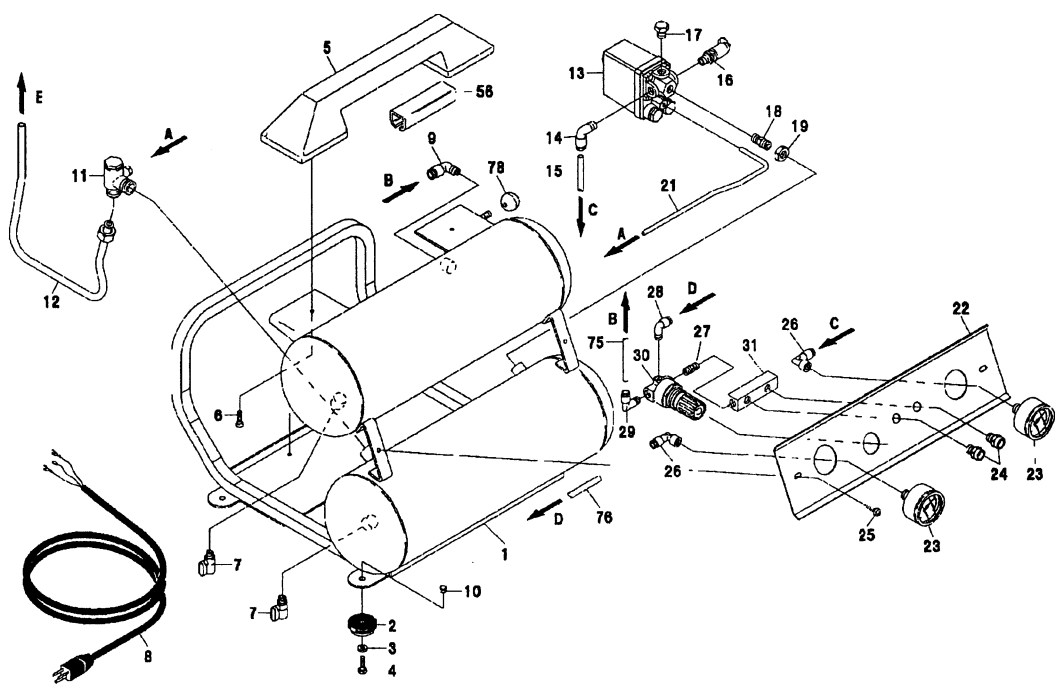

# EC119

Item No.	Code No.	Part Name	Q'ty	Reference No.	Item No.	Code No.	Part Name	Q'ty	Reference No.
1	884-420	Tank	1	5157200008	58	881-399	Screw	4	7011040000
2	884-421	Rubber	4	7360010000	59	881-486	Cover	1	5110061008
3	881-573	Washer	4	7030190000	60	882-587	Chock	1	7501150000
4	884-422	Screw	4	7011210000	61	6203ZZ	Ball bearing	1	7060010000
5	884-423	Handle	1	7280060000	62	884-446	Motor	1	4013260000
6	884-424	Screw	2	7011080000	63	884-447	Rotor	1	5090340008
7	882-610	Discharge tap (Drain cock)	2	7130440000	64	884-448	Crank case	1	5070320008
8	881-503	Infeed cable	1	7328620000	65	881-474	SMIM ring	1	7071020000
9	884-425	Joint	1	7080970000	66	6205UCE	Ball bearing	1	7060060000
10	884-426	Insert	4	7018120000	67	881-562	Crank shaft	1	5040450008
11	882-628	Non return valve	1	7190080000	68	881-463	Ring	1	7041010000
12	884-428	Infeed tube	1	7230880000	69	881-469	Dipstick	1	7181060000
13	882-609	Pressure switch	1	7250640000	70	882-622	Carter cover (Casing cover)	1	7650120000
14	881-680	Joint	1	7084240000	71	884-450	Drain cap	1	7011430000
15	881-675	Tube	1	7230010000	72	881-472	Screw	3	7012100000
16	881-493	Safety valve	1	7192270000	73	881-473	Gasket	1	7078460000
17	881-513	Plug	1	7090070000	74	881-465	Stud bolt	2	7015020000
18	881-505	Joint	1	7081140000	75	884-451	Tube	1	7230080000
19	881-504	Blocking nut	1	7023040000	76	881-675	Tube	1	7230010000
20	881-472	Screw	1	7012100000	77	884-452	Base	1	5011930008
21	881-675	Tube	1	7230010000	78	884-453	Knob	2	7101660000
22	884-429	Instrumental panel	1	5166640008	79	884-454	Start valve	1	7196220000
23	884-430	Pressure gauge	2	7110410000					
24	881-509	Joint	2	7085790000					
25	884-431	Screw	2	7012280000					
26	884-432	Joint	2	7080240000					
27	881-678	Joint	1	7085170000					
28	884-433	Joint	1	7080780000					
29	884-434	Joint	1	7080970000					
30	881-510	Pressure reducer	1	7100120000					
31	884-435	Mainfold	1	7196950000					
32	881-552	Joint	1	7084040000					
33	881-588	Thermal protector	1	7410690000					
34	881-551	Screw	4	7011220000					
35	884-436	Plate	1	7458031000					
36	881-553	Filtering element	1	7210010000					
37	884-437	Intake filter	1	7210470000					
38	884-438	Head	1	7570090000					
39	884-439	Gaskets kit	1	4083390000					
40	884-440	Valve plate	1	7459530000					
41	881-515	Capacitor	1	7310430000					
42	884-441	Cable	1	7327830000					
44	884-442	Cylinder	1	7575240000					
45	881-489	Nut	2	7020070000					
46	884-443	Housing	1	7151690000					
48	881-559	Piston rings	1	4080020000					
49	881-560	Piston pin	1	7050020000					
50	881-463	Ring	2	7041010000					
51	881-561	Con rod	1	5050150008					
52	881-567	Piston	1	7220020000					
53	881-488	Capacitor	1	7310140000					
54	881-565	Fan	1	7200070000					
55	884-444	Screw	1	7013060000					
56	884-445	Handle	1	7288020000					
57	881-480	Tension rod	2	7018010000					