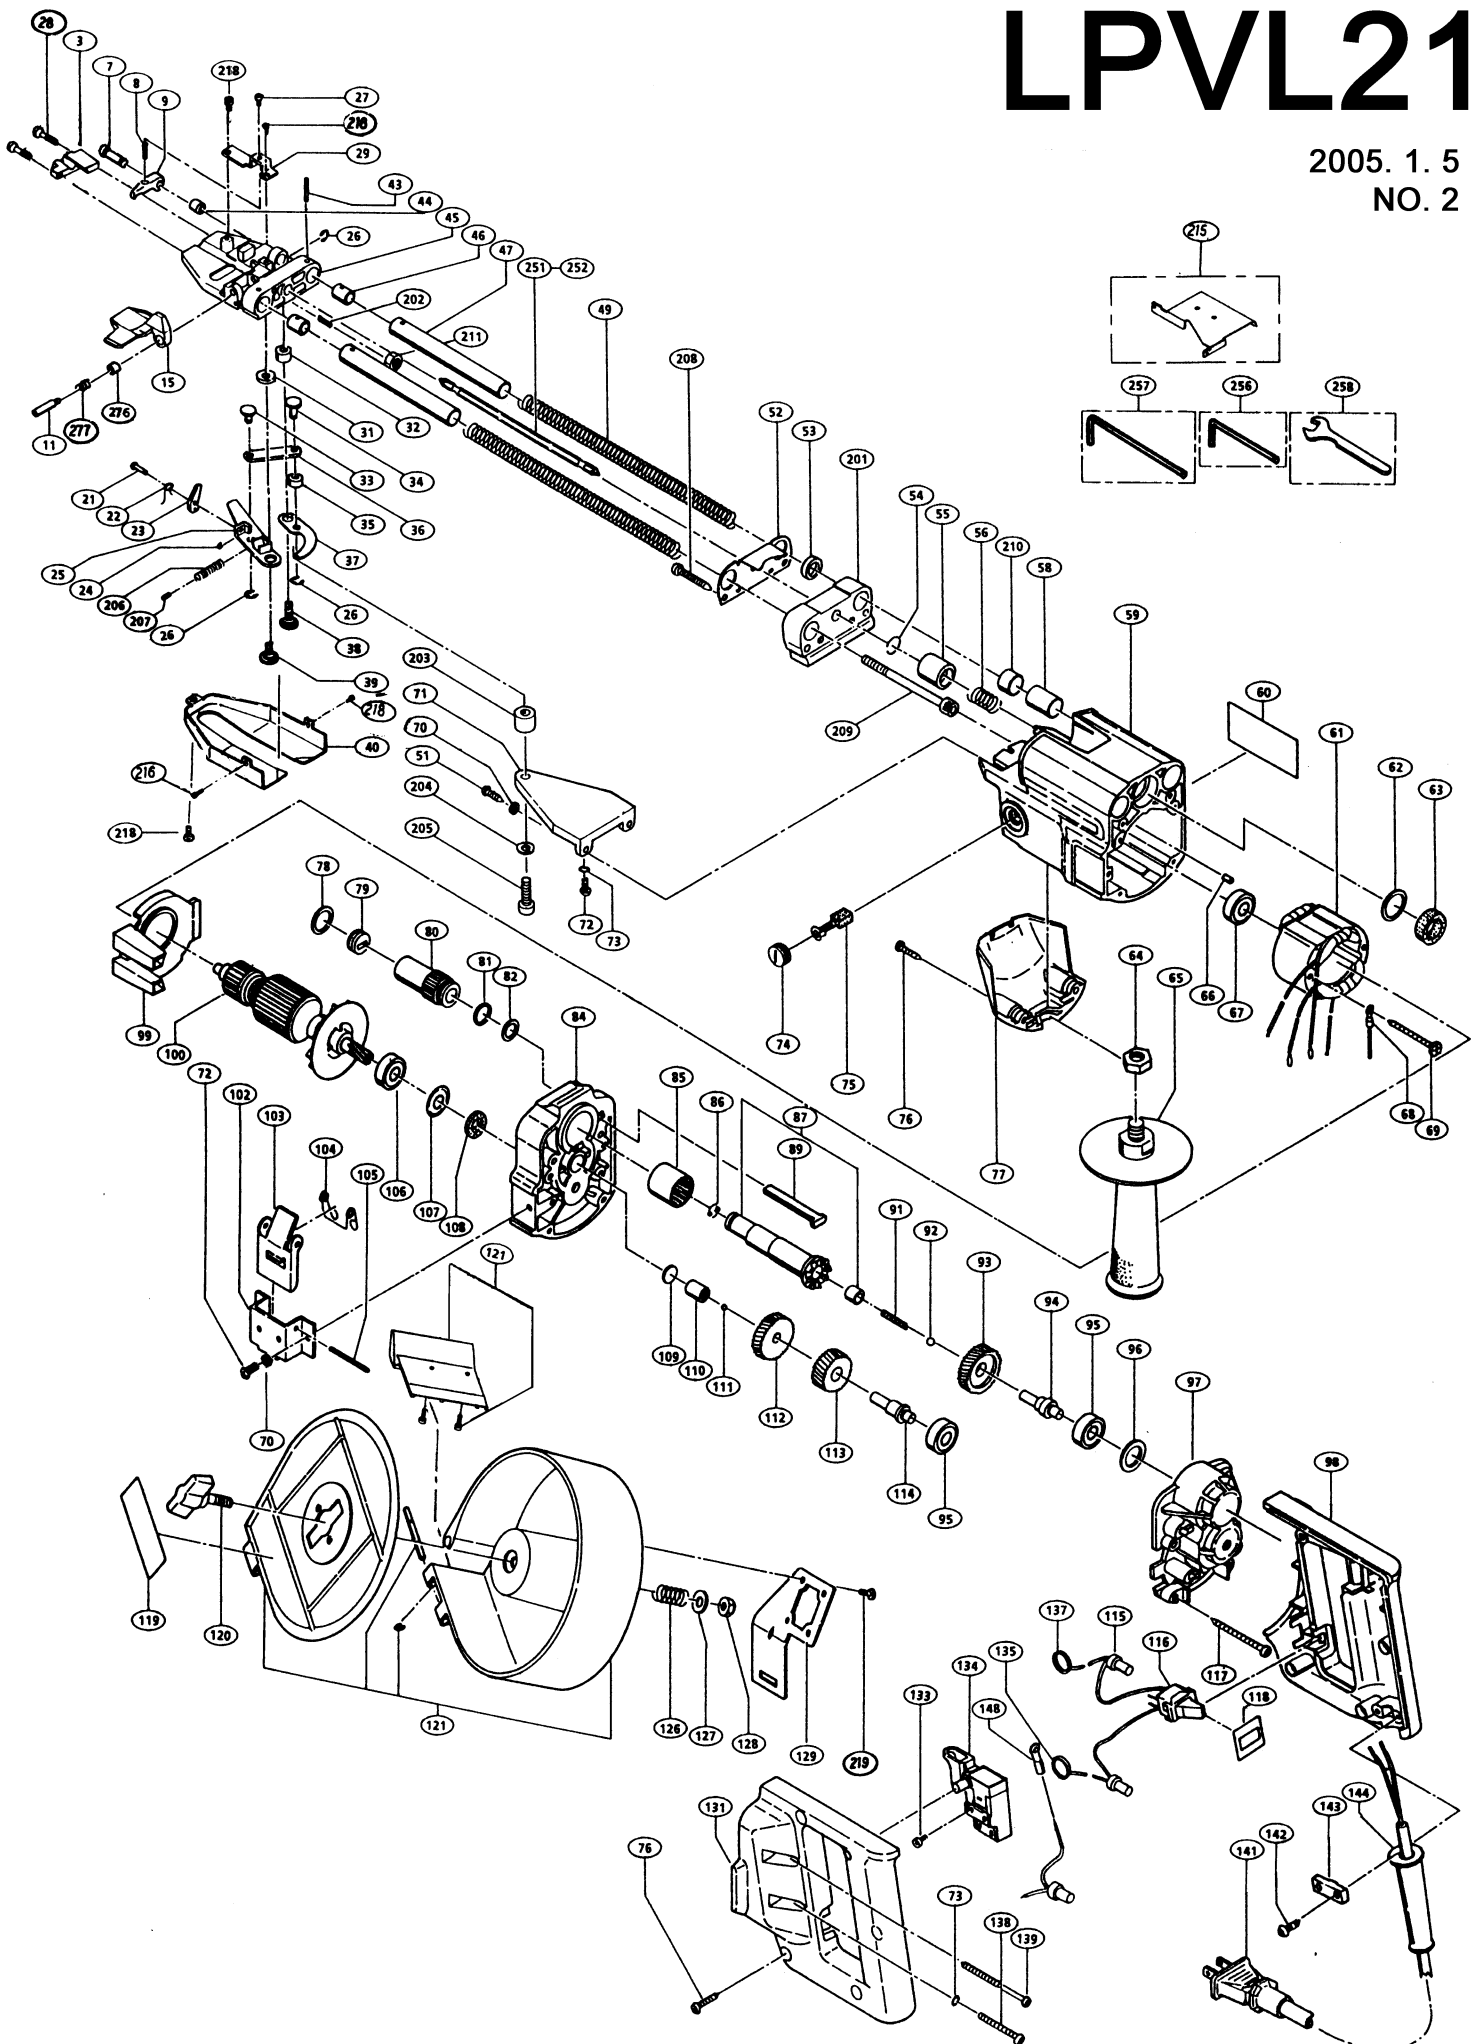

LPVL21

2005. 1. 5
NO. 2

LPVL21 PARTS LIST

Call Muro at 1-800-665-6876 for pricing information

5-Jan-05

Draw No.	Part No.	Order Code	Description	Q'ty
3	3	102-00031	Size Piece Assembly	1
7	7	101-00070	Pin (Grip Finger)	1
8	8	101-00080	Spring	1
9	9	101-00090	Grip Finger	1
11	11	101-00111	Pin (Guide Cover)	1
15	15	102-00151	Guide Cover	1
21	21	101-00210	Pin (Feed Latch)	1
22	22	101-00220	Spring (Latch)	1
23	23	102-00230	Feed Latch	1
24	24	101-00240	E Ring	1
25	25	102-00250	Feed Lever	1
26	26	101-00260	E Ring	3
27	27	101-00270	Pan Head Screw	1
28	28	101-00280	Cap Screw	2
29	29	102-00290	Cover (Finger)	1
31	31	101-00310	Spacer (Lever)	1
32	32	101-00320	Spacer (Link)	1
33	33	101-00330	Pin (Lever)	1
34	34	101-00340	Pin (Link)	1
35	35	101-00350	Spacer (Link)	1
36	36	101-00360	Link	1
37	37	101-00371	Link Lever	1
38	38	101-00381	Pin (Link Lever)	1
39	39	101-00391	Pin (Feed Lever)	1
40	40	102-00400	Cover	1
43	43	101-00430	Spring Pin	2
44	44	101-00440	Bush (Finger)	1
45	45	102-00450	Feeder Block	1
46	46	101-00461	Spring Stopper	2
47	47	102-00471	Guide Pole	2
49	49	102-00490	Spring (Slide)	2
51	51	101-00510	Pan Head Screw	2
52	52	101-00520	Dust Cover	1
53	53	101-00530	Oil Seal	2
54	54	125-00810	retaining Ring	1
55	55	125-00820	Sleeve	1
56	56	125-00830	Spring (Sleeve)	1
58	58	101-00582	Dry Bearing	2
59	59	104-00590	Housing	1
60	60	119-00600	Name Plate	1
61	61	119-00610	Stator Assembly	1
62	62	101-00620	Washer (Felt)	1
63	63	101-00630	Felt	1
64	64	101-00640	Hexagon Nut	1
65	65	101-00650	Side Handle	1
66	66	101-00660	Bearing Lock	1