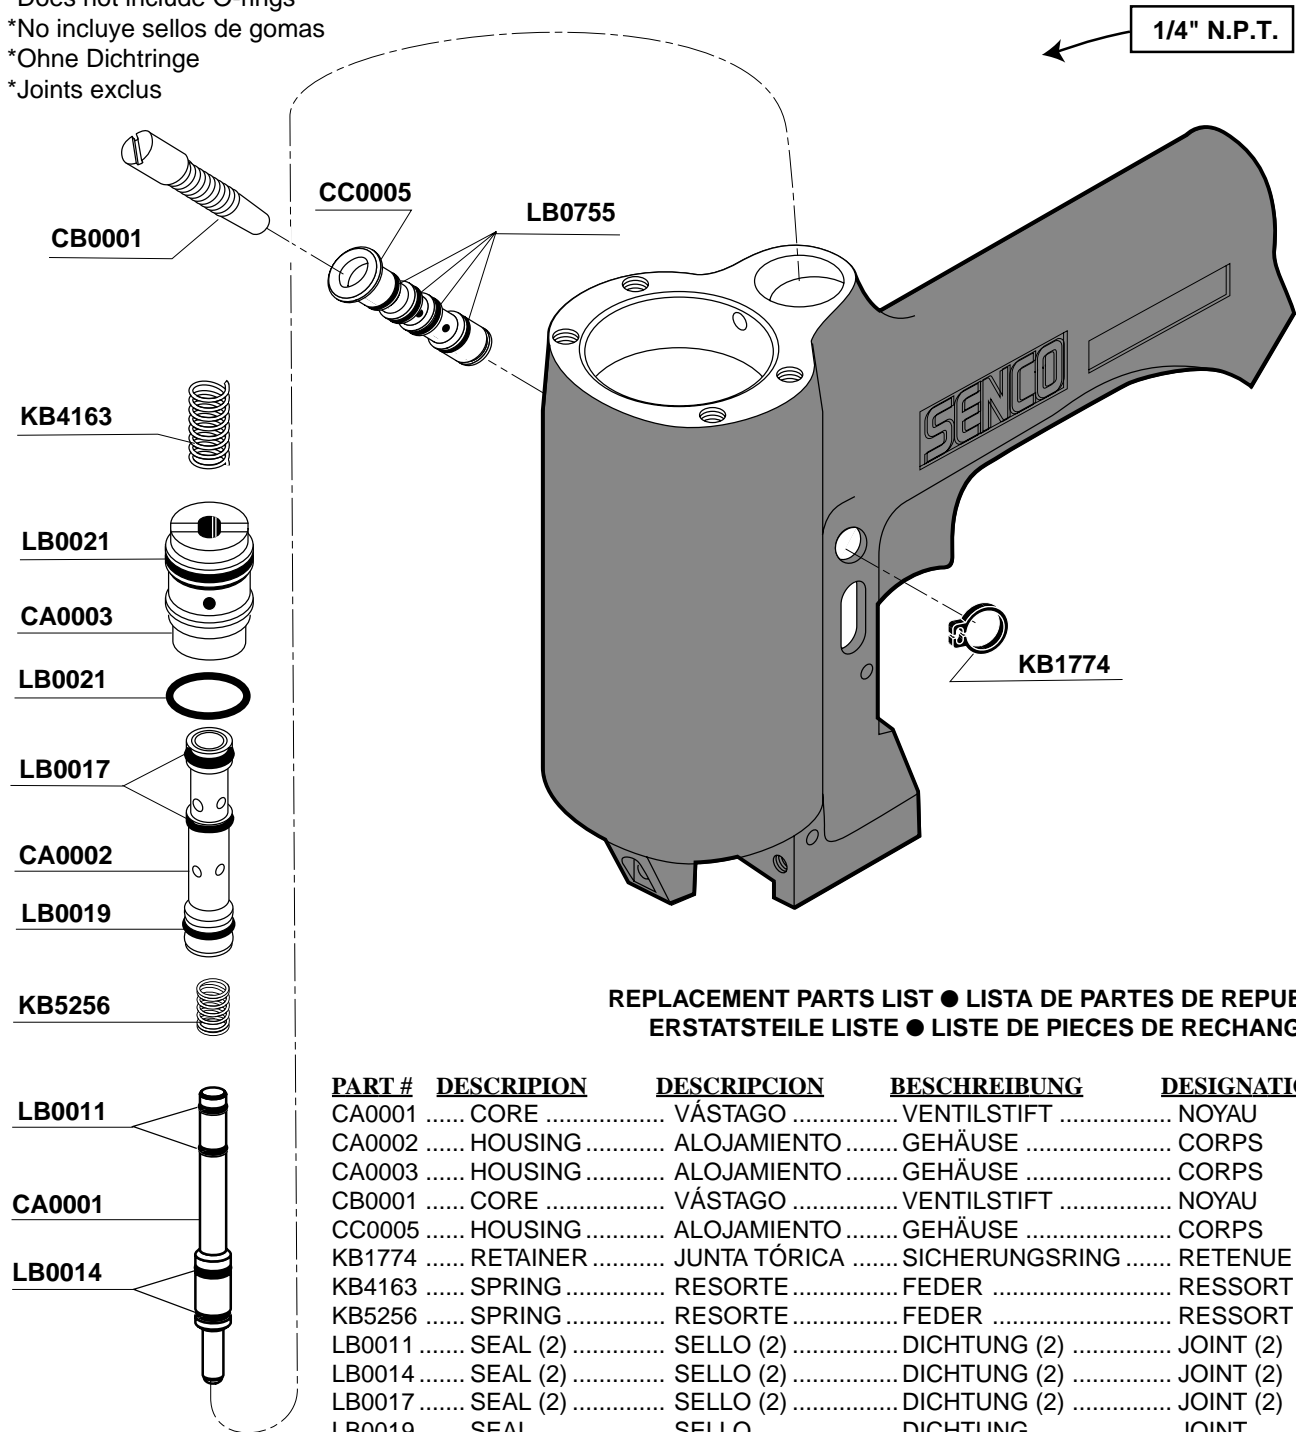

PW SencoMatic  
PARTS CHART SUPPLEMENT  
PW STAPLER

\*Does not include O-rings  
\*No incluye sellos de gomas  
\*Ohne Dichtringe  
\*Joints exclus

REPLACEMENT PARTS LIST ● LISTA DE PARTES DE REPUESTO  
ERSTATSTEILE LISTE ● LISTE DE PIÉCES DE RECHANGE

PART #	DESCRIPTION	DESCRIPCION	BESCHREIBUNG	DESIGNATION
CA0001	CORE	VÁSTAGO	VENTILSTIFT	NOYAU
CA0002	HOUSING	ALOJAMIENTO	GEHÄUSE	CORPS
CA0003	HOUSING	ALOJAMIENTO	GEHÄUSE	CORPS
CB0001	CORE	VÁSTAGO	VENTILSTIFT	NOYAU
CC0005	HOUSING	ALOJAMIENTO	GEHÄUSE	CORPS
KB1774	RETAINER	JUNTA TÓRICA	SICHERUNGSRING	RETENUE
KB4163	SPRING	RESORTE	FEDER	RESSORT
KB5256	SPRING	RESORTE	FEDER	RESSORT
LB0011	SEAL (2)	SELLO (2)	DICHTUNG (2)	JOINT (2)
LB0014	SEAL (2)	SELLO (2)	DICHTUNG (2)	JOINT (2)
LB0017	SEAL (2)	SELLO (2)	DICHTUNG (2)	JOINT (2)
LB0019	SEAL	SELLO	DICHTUNG	JOINT
LB0021	SEAL (2)	SELLO (2)	DICHTUNG (2)	JOINT (2)
LB0755	SEAL (4)	SELLO (4)	DICHTUNG (4)	JOINT (4)