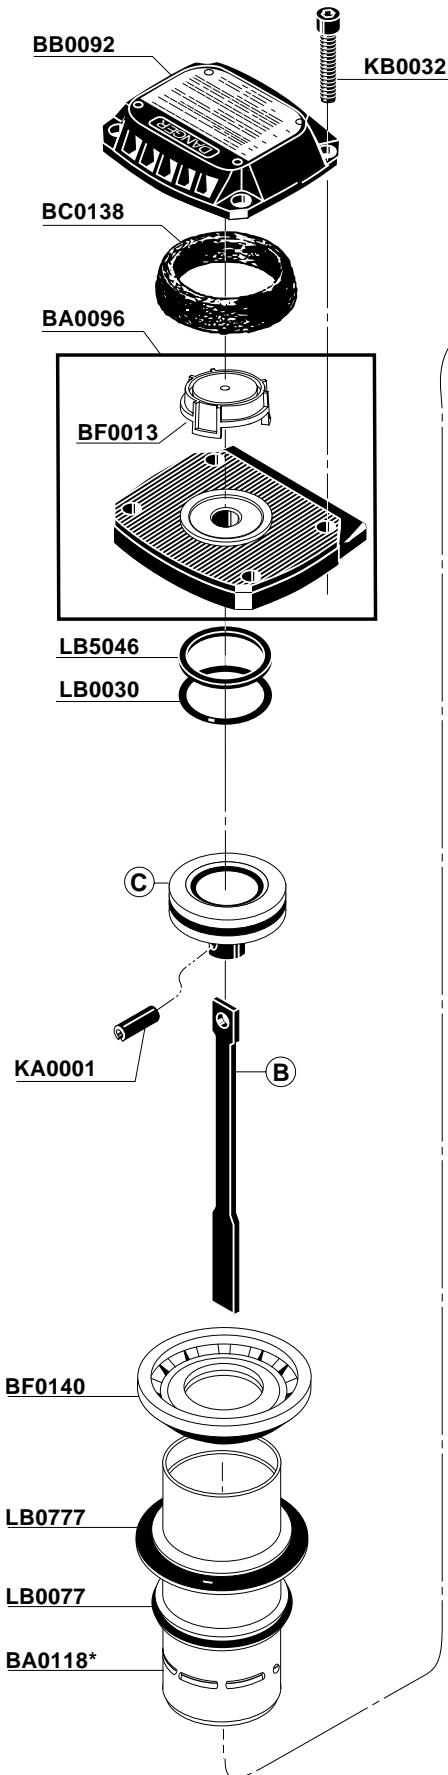

Parts Kits for SKS Using Staples L11-L15 L12-L17	Parts Kits for SKS Using Staples M12-M17	Parts Kits for SKS Using Staples N12-N17
---	--	--

<b>D</b>	YK0155	YK0156	YK0156
<b>C</b>	YK0067	YK0068	YK0069
<b>B</b>	YK0142	YK0142	YK0142
<b>A</b>	YK0063	YK0063	YK0063

\* Schematic Drawings inside

	Symptom	Síntoma	Symptome	Symptôme	
<b>A</b>	Air Leak (Top) Tool does nothing Sluggish	Escape de Air (Arriba) Herramienta no mueve Operación Floja	Undichtigkeit oben am Gerät Gerät reagiert nicht	Fuite à l'échappement Ne fonctionne plus Appareil lent	<b>A</b>
<b>B</b>	Air Leak (Bottom) Poor Return	Escape de Air (Abajo) Retorno Flojo	Undichtigkeit unten am Gerät keine oder nur unzureichende Rückführung	Fuite à la base du moteur Remontée du conteau lente	<b>B</b>
<b>C</b>	Weak Drive Broken Driver	Penetrado Flojo Lanzeta Quebrada	Gerät treibt nicht ein Gebrochener Treiber	Peu de puissance Mauvaise percussion	<b>C</b>
<b>D</b>	Poor Feed Tool Jamming	Alimentador podre Entrancado de la Herramienta	Befestiger werden nicht nachgeschoben Gerät ist verklemt	Enraiments Mauvaise avance des projectiles	<b>D</b>

Model	A	B	C	D
300004	L11-L15	EC0178	EC0168	BF0070
300020	L12-L17	EC0178	EC0168	BF0070
300052	M12-M17	EC0135	EC0168	BF0069
300084	N12-N17	EC0136	EC0118	BF0068

**Available Triggers**

**HC0054**

**Dual-Action HA0121**

### Available Plugs (Not Included with Tool)

	<b>PC0479</b> ✓
1/4" Body	
Ind. Interchange 1/4" MPT	
	<b>PC0486</b>
3/8" Body	
Ind. Interchange 1/4" MPT	
	<b>PC0468</b> ✓
1/4" Body	
Tru-Flate 1/4" MPT	
	<b>PC0475</b>
3/8" Body	
Tru-Flate 1/4" MPT	